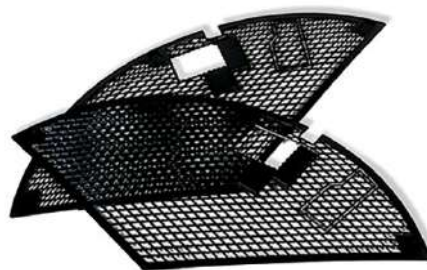

XLC Chainstay Protection CP-N05

Autoadesivo. Materiale: silicone. Per telaio e fodero orizzontale 220 x 25 mm

BATTICATENA CRYSTAL Byte

97238 KIT PROTEZIONE CRYSTAL BYTE 1395800100 € 4,95

SALVAPALTÒ FORATO Atala AM