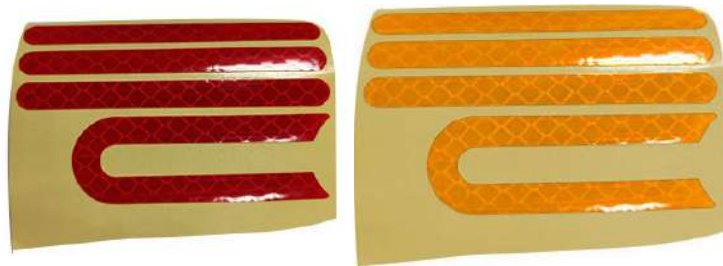

44242 MOOPY RIFLETTENTI ROSSI 1680100114 € 6,90

54141 MOOPY RIFLETTENTI GIALLI 1680100156 € 6,90 **NEW**