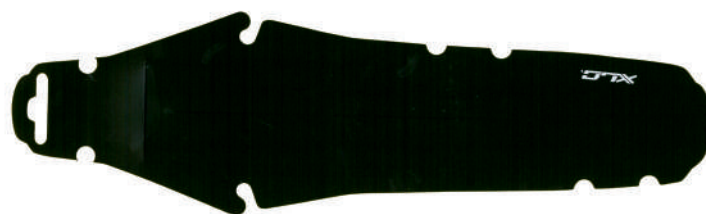

SOTTOSELLA MG-C19 BLACK

XLC

31356 PARAF.SOTTOSELLA XLC ROAD NERO 1363342005 €11,45

Semplice installazione senza accessori Attacco sottosella. Montaggio su tubo sella. Peso: 18 gr. Superficie antigraffio. Materiale: Polietilene. Made in Germany