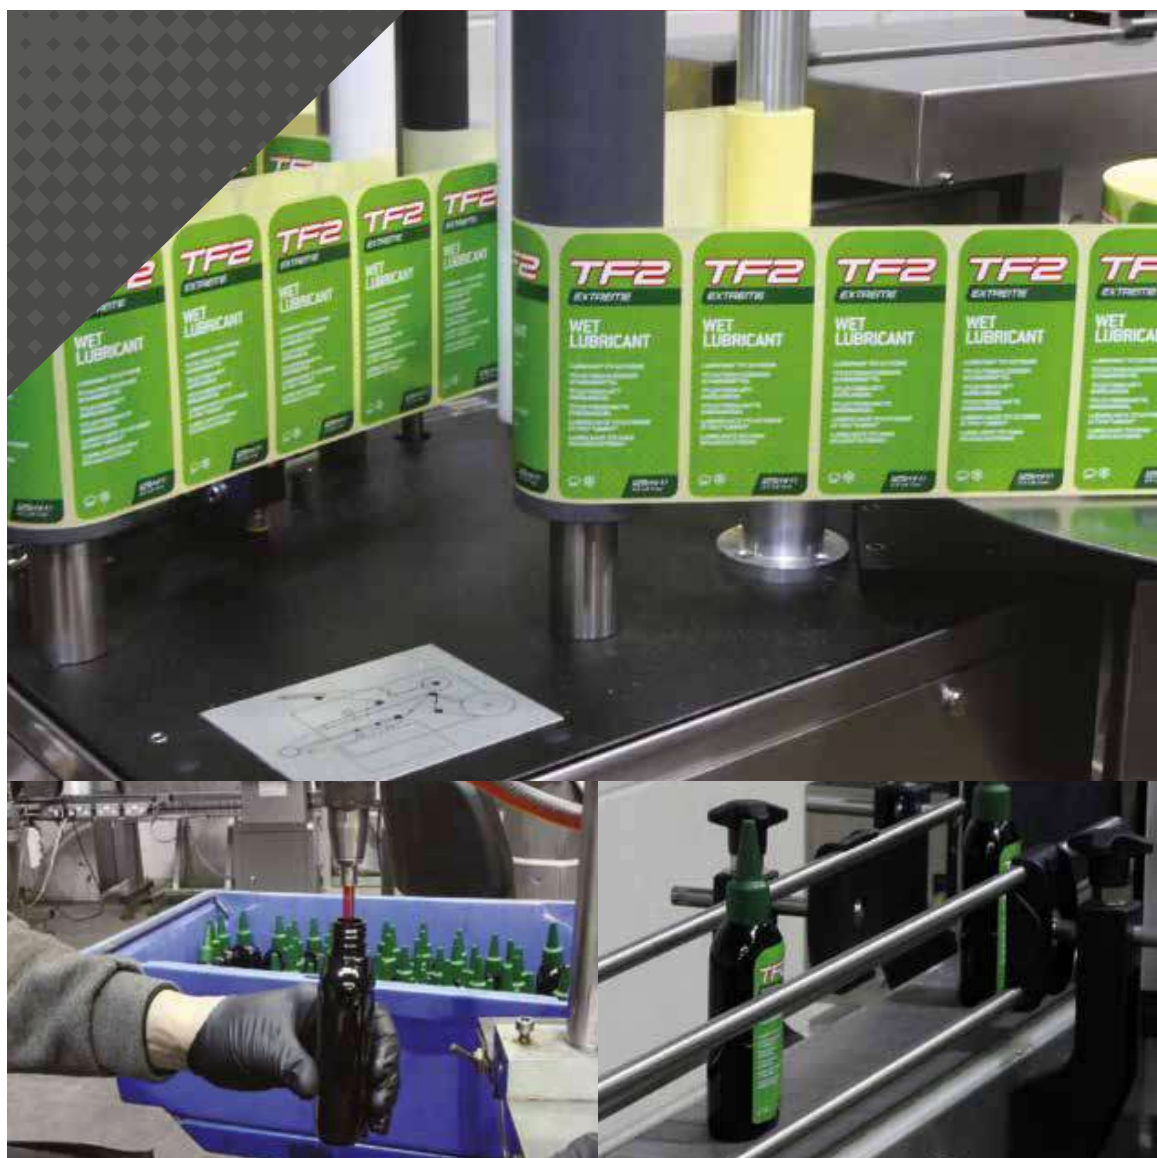

Detergenti - Cleans

MADE IN
THE UK

ORGOGLIOSAMENTE PRODOTTI IN UK DAL 1940s

Dalla nostra fabbrica britannica sulle rive del fiume Humber Weldtite si producono lubrificanti, detergenti, prodotti per l'inflazione, utensili, parti e accessori per biciclette.