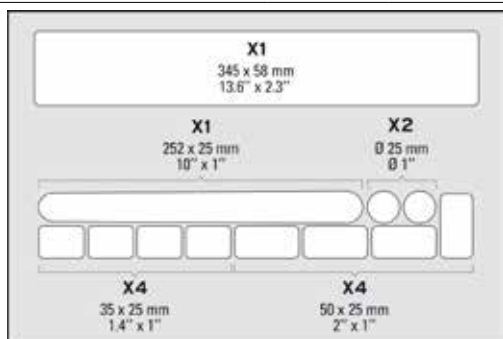

SKIN ARMOR M

Zéfal

23229 KIT PROTEZ.TEL.ZEFAL SKIN ARMOR M 1395832600 €12,95

Grande resistenza: non teme i graffi, i colpi e non rischia di scollarsi.
Resistente alle variazioni di temperature: da -30°C a +100°C
Lunga durata: resistente e duraturo.
Waterproof: ottima resistenza all'acqua.
Resistente ai raggi UV.
Facile da applicare. Adesivo molto forte e resistente.
Invisibile. Trasparente e adatto a qualsiasi telaio.
Materiale: Poliuretano
Spessore: 250 micron
Numero di adesivi: 12
Assortimento:
1 protezione per il tubo obliquo 345 x 58 mm
1 adesivo per il foderino posteriore 252 x 25 mm
4 adesivi 35 x 25
4 adesivi 50 x 25
2 adesivi Ø 25 mm