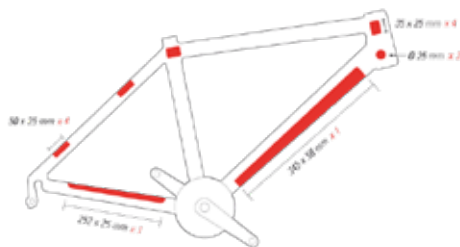

CHAINSTAY ARMOR

Zéfal

43066 PROTEZ.TEL.ZEFAL CS ARMOR 1395832605 €9,95 **NEW**

Protezione telaio-catena
Materiale: PU
Spessore: 1,8 mm
Lunghezza: 33 x 250 mm

SKIN ARMOR M

Zéfal

23229 KIT PROTEZ.TEL.ZEFAL SKIN ARMOR M 1395832600 €12,95